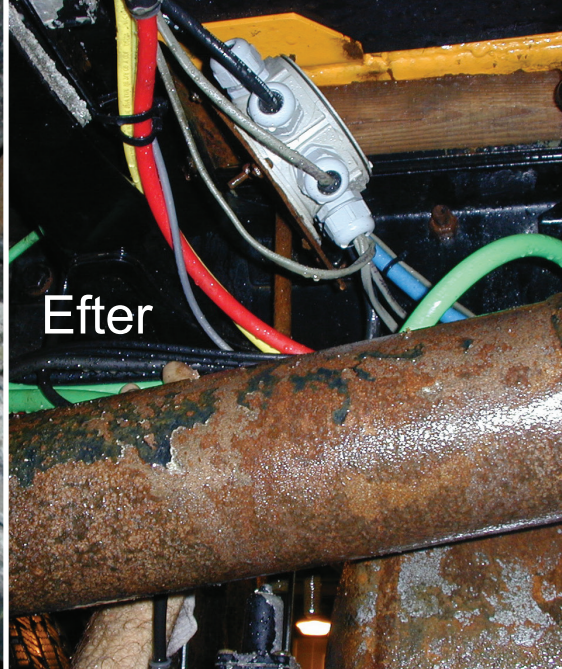

PROFESSIONAL SALT REMOVER

TARGET & REMOVE
HARMFUL ROAD SALT

MR35 SALT ELIMINATOR

MR35 er et revolutionerende nyt vedligeholdelsesprodukt, der kan klare den vanskelige opgave at fjerne skadelige salte på en nem måde. Magnesium, calcium og sodiumklorid-salte kan fremskynde korrosionsprocesser hundredvis af gange. Disse salte kan ovenikøbet forårsage korrosion af overflader, som normalt ikke ville korrodere. Brug MR35 Salt Eliminator til periodisk fjernelse af klorider eller til daglig rengøring og oplev mindre rust, pænere udseende og udstyr fri for salte.

STØRRELSER OG ORDRENUMRE:

1 liter bottle	GP-1-MR35
5 liters pack	GP-5-MR35
20 liters pack	GP-20-MR35
205 liters butt	V-205-MR35
150 ml. aerosol	GA-150-MR35
400 ml. aerosol	GA-400-MR35

ANVENDELSESOMRÅDER:

- Motor og maskindele
- Tæpper, stof og gummi
- Saltspredningsudstyr
- Rengøring af produktionsfaciliteter og fjernelse af salte
- Karrosserier og undervogne

ANVEND PRODUKT MED:

1:5-20

MR35
SALT ELIMINATOR

ANDEN FØRENDE
BILSHAMPOO

SALT BELAGTE
STÅLPANELER